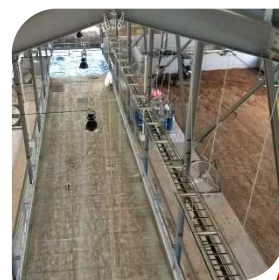

## 成田ゆめ牧場牛舎及び堆肥舎 新築工事 - 千葉県成田市 -

千葉県成田市で施工中の成田ゆめ牧場牛舎及び堆肥舎新築工事ですが、内部の様子が届きました。牛がいる部分は土、餌やり場や人が作業する部分は土間コンとなっており、現在その部分の作業などが行われています。

## S 水産物直売センター施設設備工事 - 鳥取県西部 -

先月アウレットを行っていることをお伝えした S 直売センター施設設備工事ですが、先日建方工事を行っています。例年より2週間も早く大山に初冠雪があり、朝晩かなり冷え込みます。

4月に入社したリンさん。会社にも慣れた頃、仕事終わりや休日に自動車学校に通い始めました。母国語ではない日本語と英語を使ったの取得は大変だったと思いますが、倉吉での試験を終え、無事運転免許証を取得しました。